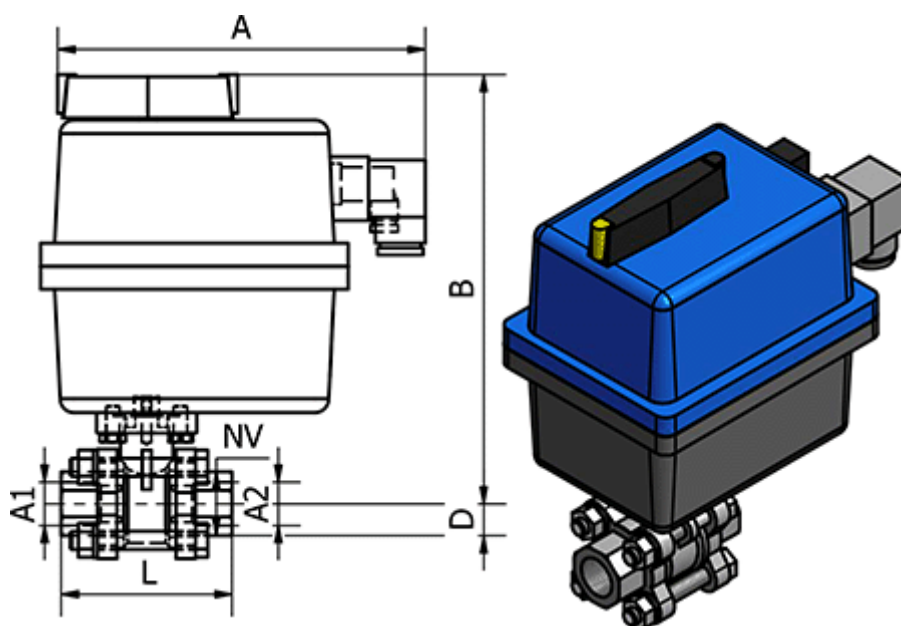

Varenummer: 5863503811  
Beskrivelse: Kuglehane 350.3811, G 3/4" - G 3/4"  
Gevind/Gevind

## Mål

= -	L	= 73
= -	Max. Arbejdstryk	= 40 bar
= -	NV	= 35
= -	Tilslutning A1	= G 3/4"
= -	Tilslutning A2	= G 3/4"

A = 177

B = 193

D = 27